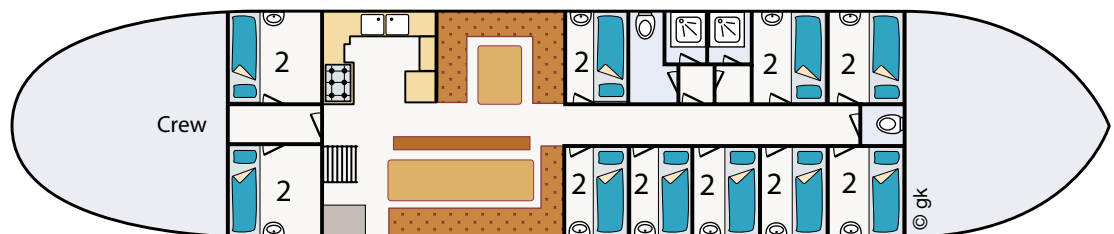

Anna Catharina

Uw partner voor **zeiltochten**
Ihr Partner für **Segeltörns**

Anna Catharina

Vertrekhaven
Harlingen

Anna Catharina Tweemast klipper (20 personen)

Lengte 27 meter

Breedte 5,10 meter

Zeiloppervlak 280 m²

Accommodatie 10x2 persoonshutten alle met stromend water, 2 douches, 2 wc, dagverblijf, keuken 6-pitsgastel, oven, Koffiezetter, CV, radio/cd, 220 V. Koelkast (ca 150 liter)

Abfahrthafen
Harlingen

Anna Catharina Zweimast klipper (20 Personen)

Länge 27 Meter

Breite 5,10 Meter

Segelfl. 280 m²

Unterbringung 10x2 Personen Kabinen alle mit fließendem Wasser, 2 Duschen, 2 WC, Tagesraum, Küche, 6 Kochflammen, Backofen, Kaffeemaschine, Radio/CD, ZH, 220 V.. Kühlschrank (ca 150 liter)